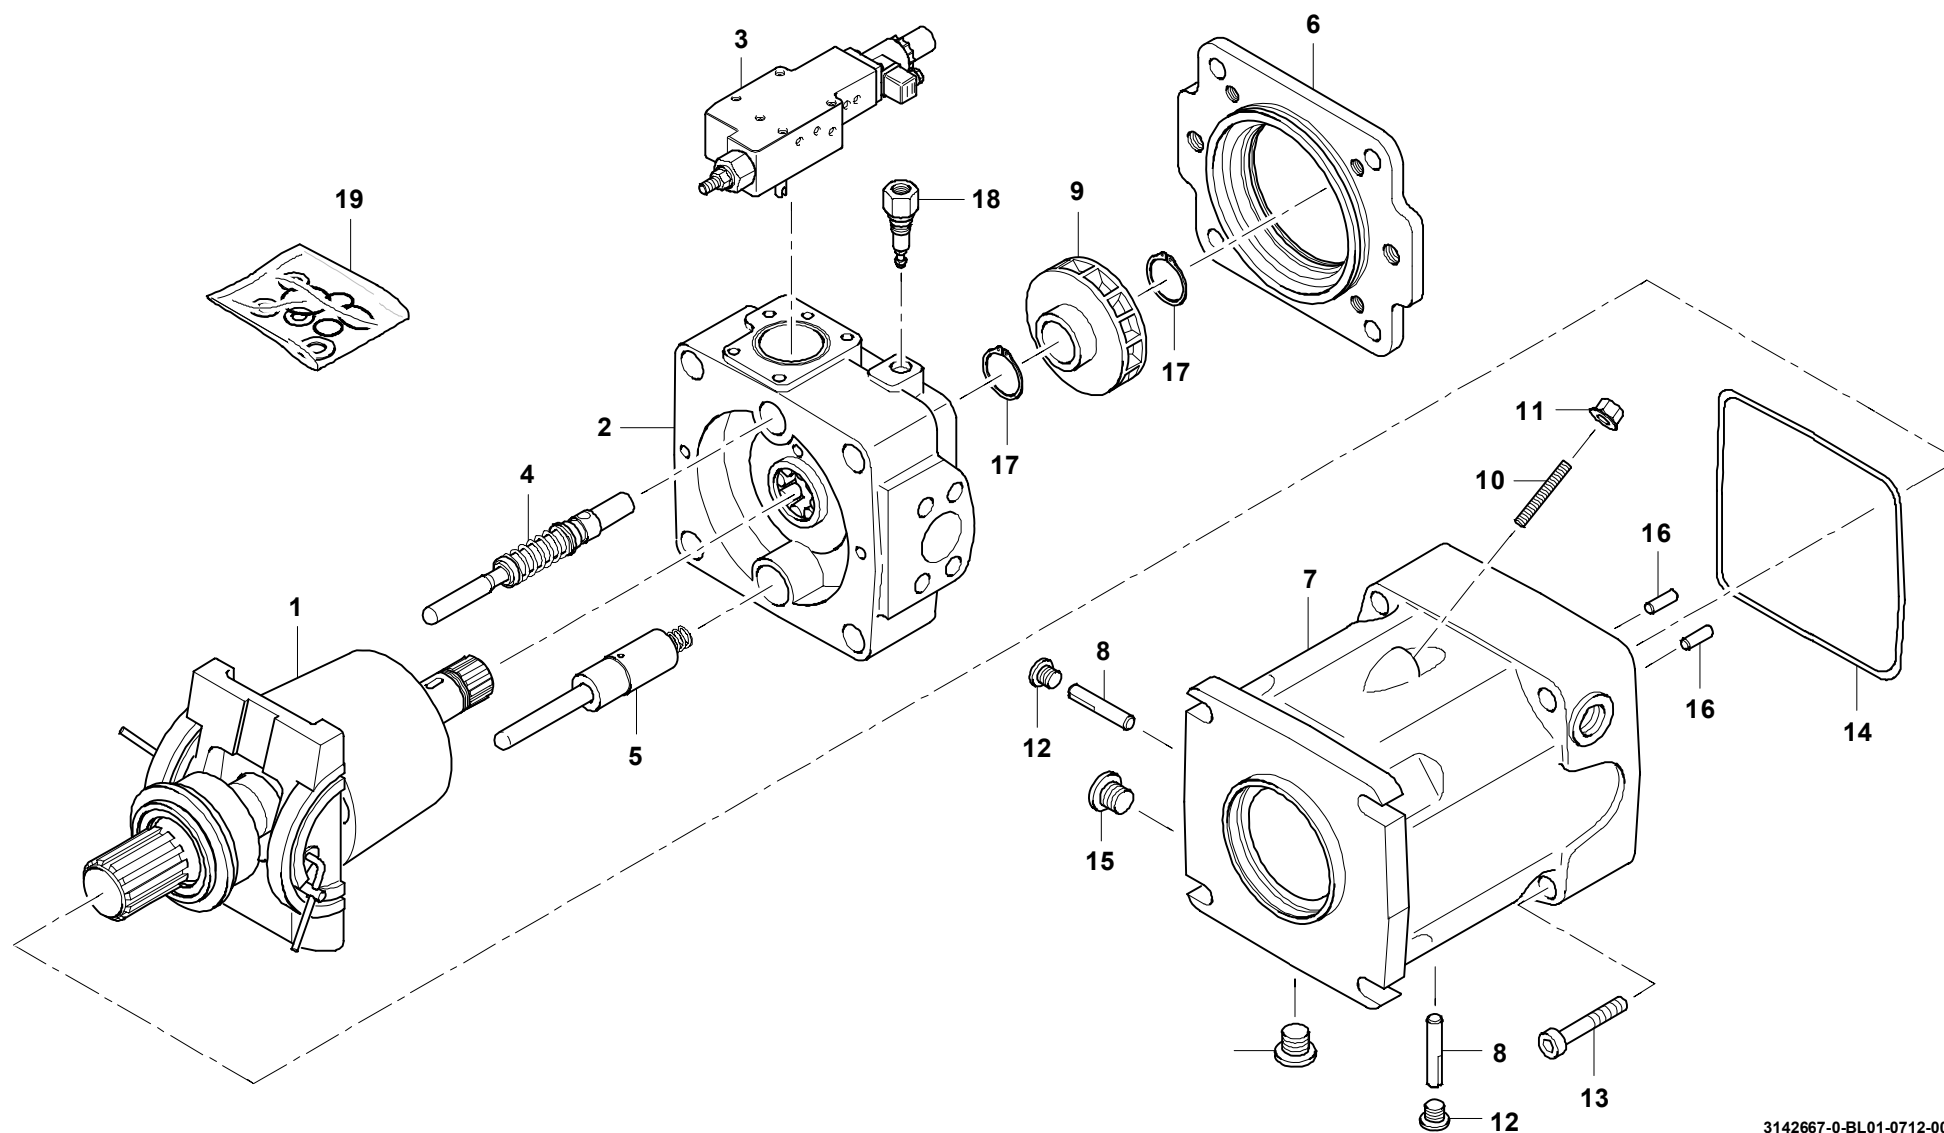

**GROVE**

AXIALKOLBENPUMPE  
AXIAL PISTON PUMP

BILDТАFЕL  
PICTORIAL DISPLAY

**GMK 6400**  
**BE 740**  
**G 789**

07.12

**3142667-ETL #**

1/1

3142667-0-BL01-0712-0000